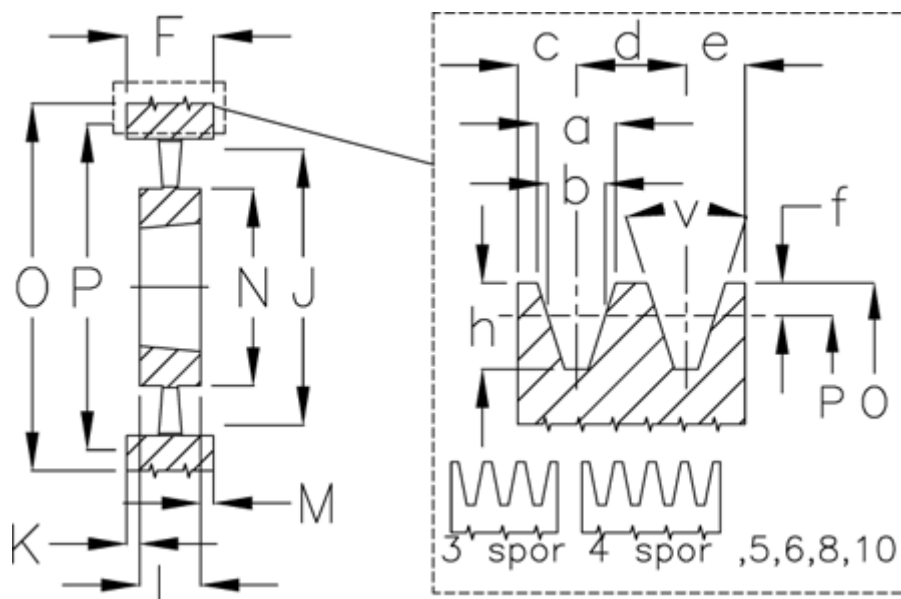

Varenummer: 604112050006
 Beskrivelse: Kileremsskive SPC 500/6 TL4545

Mål

a	= 22.0	F	= 162	O	= 509.6
Antal spor	= 6	For bøsning	= 4545	P	= 500
b	= 19.0	h	= 23.8	Type	= SPC
Bøsning ø max.	= 110	J	= 444	v	= 38 grader
c	= 17.0	K	= 24		
d	= 25.5	L	= 114		
e	= 17.0	m	= 24		
f	= 4.8	N	= 242		